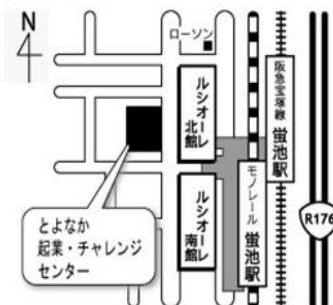

「螢池駅」西へ 100 m

協力

とよなか創業ナビ <http://toyonaka-sougyou-navi.jp>

※とよなか創業ナビとは、豊中市と豊中商工会議所、日本政策金融公庫、とよなか起業・チャレンジセンターの4者が連携し、それぞれの機関が持つ創業支援メニューを自在に利用できるようナビゲート(道先案内)する事業です。