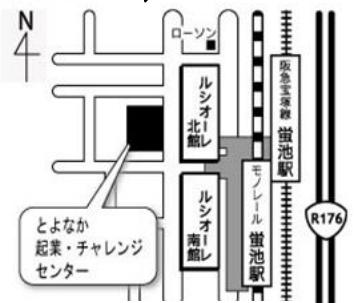

第2回 「好き」と「共感」のマーケティング研究会

いつもそこには ♪音楽♪があった

今はモノも情報もあふれています。音楽に関しても、「よいものを作れば売れる」、「真面目に頑張っていればなんとかなる」という時代は終わりました。

今回は、地域で頑張っている音楽アーティストにスポットをあてたライブやイベントを定期的に行っているディレクションファンズ代表の金田宏史さんにお話を伺います。金田さんは、豊中や尼崎を中心に活動され、ライブハウスだけでなくコミュニティスペースの運営も手掛けて来られました。

「音楽が好きだから夢中になる」「音楽を提供する場づくりの方法」など、音楽を仕事にする話を金田さんからお聞きしてみませんか。

音楽は、聴くだけでなくコミュニケーションツールとしての役割があります。最近では、音楽を通じて地域の交流を深める活動が増えています。金田さんのお話を聞きながら、コミュニケーションを図る上で大切な「好き」と「共感」について一緒に考えてみませんか？興味のある方は、ぜひご参加ください！

日 程

2018年 8 月 21 日 (火) 19:00~21:00

ゲ ス ト
ス ピ ー カ ー

金田 宏史 (かねた・ひろし) さん
(ディレクションファンズ 代表)

参加費
無 料

場 所

とよなか起業・チャレンジセンター 2階ホール

対 象

豊中市内で起業を考えている方、市内の事業者 15人

主 催
問 合 せ
お 申 込

とよなか起業・チャレンジセンター

〒560-0033 大阪府豊中市蛍池中町 3-9-20

TEL:06-6840-1955 FAX:06-6840-1922

HP:<http://www.toyonaka-incu.com/> E-mail:info@toyonaka-incu.com

ACCESS MAP

「蛍池駅」西へ100m

<金田 宏史氏 プロフィール>

ディレクションファンズ 代表。

北海道のイベント・コンサート企画制作会社にて、チーフプロデューサーとしてイベントの企画・立案・販売に携わった後、2012年3月ディレクションファンズを創業。また、音楽アーティストによるライブのほか、「人工呼吸器の人のための音楽会」を企画するなど、誰もが生の音楽に触れられるような音楽イベントも開催している。

community space
FUN'S