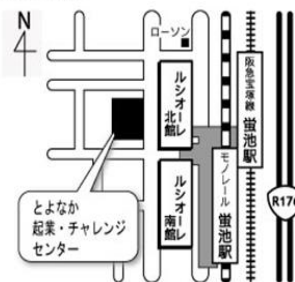

参加費
無料

ACCESS MAP

「螢池駅」西へ100m

3月13日 勉強会 申込票

FAX: 06-6840-1922

お名前	(ふりがな)		
事業所名(屋号)	事業内容(業種)		
ご住所	〒		
電話番号	FAX		
E-mail			
参加動機			

●個人情報の取扱いについて：本事業の申込みに際していただいた住所・氏名・連絡先などの情報は、当事業に関する事務連絡および、とよなか起業・チャレンジセンターの各種事業のご案内などに使用し、他の目的には一切使用いたしません。また個人情報について不明な点がありましたらお問合せください。
●気象条件によるセミナーの中止等について：開始2時間前に、豊中市に「暴風警報」「大雨警報」「洪水警報」のいずれかが発令された場合、セミナーは中止になります。なお、注意報が発令されている場合等、その他の気象条件によるセミナー実施有無については、とよなか起業・チャレンジセンターにお問合せください。