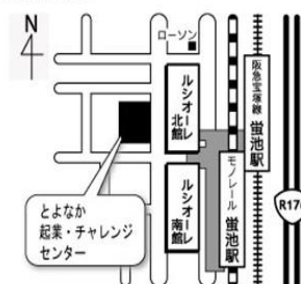

少人数で行う

「次世代飛行機開発」

「モノ」がどんどんコモディティ化し、価格が下落（価格競争）していくなか、市場のフロンティアとして期待されている分野のひとつが『遊び』『創造』の領域となっています。ますます「オタク化」「専門化」していく『遊び』や『創造』の世界で、市場はどのように変化しているのでしょうか？

この勉強会では、様々な分野で事業展開している起業家や事業者のお話をききながら、参加者とともに今後のトレンドについて考えていきます。

今回は少人数で行う次世代飛行機開発等のあり方について、もりもと技術研究所の森本さんにお話をいただきます。小さいころからものを作るのがお好きな森本さんは、大手メーカーに勤務しながら、個人事業を立ち上げ、日々ものづくりを通じて、「楽しさ」と「地球に優しいライフスタイル」を提案されています。スカイスポーツ市場を題材に、“趣味の事業化”について一緒に考えてみませんか。

ご参加をお待ちしております。

**参加費
無料**

●日 時：2017年12月12日（火）19:00～21:00

●場 所：とよなか起業・チャレンジセンター 2階ホール

●講 師：森本 高広 さん（もりもと技術研究所）

●対 象：豊中市内で起業を考えている方、市内の事業者の方、10人

●お申込：とよなか起業・チャレンジセンター

問合せ 〒560-0033 大阪府豊中市蛸池中町 3-9-20

TEL:06-6840-1955 FAX:06-6840-1922

HP: <http://www.toyonaka-incu.com/>

E-mail: info@toyonaka-incu.com

ACCESS MAP